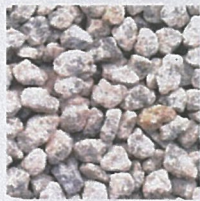

エクスポシート加工

エクスポシート加工は、種石を反転露出させて、表面を美しい骨材露出仕上げにできます。ご要望に応じて種石の種類や露出させる製品をお選び頂けますので、ご採用の際には担当営業マンにご相談下さい。

エクスポシート：標準種石 種石は15種類（粒径2分 5~7mm）

黒玉

まつり

紅さんご

福浪

鳴門青