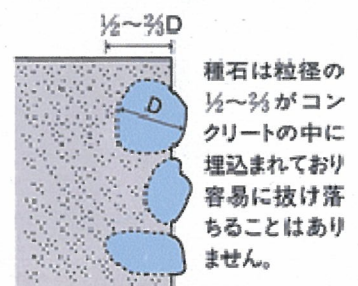

淡路

みかげ

仕上がり見本

まつり

錦

■ 種石の埋込断面 ■

※ 印刷インクの性質上、写真と実物の色は多少異なります。

福井市葬祭場

直線部

洗い出しV S側溝
500サイズ

直線部

洗い出しV S側溝
500サイズ

直線部

洗い出しV S側溝
300サイズ

直線部

洗い出しV S側溝
300サイズ

曲線部

洗い出しV S側溝
300サイズ

曲線部

	
<p>洗い出しVS側溝 500サイズ</p>	
<p>表面拡大</p>	
	
<p>洗い出しVS側溝 500サイズ</p>	
<p>表面拡大</p>	
	
<p>洗い出しVS側溝 300サイズ</p>	
<p>表面拡大</p>	