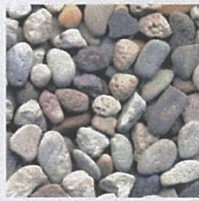

エクスポシート加工

エクスポシート加工は、種石を反転露出させて、表面を美しい骨材露出仕上げにできます。ご要望に応じて種石の種類や露出させる製品をお選び頂けますので、ご採用の際には担当営業マンにご相談下さい。

エクスポシート：標準種石 種石は15種類（粒径2分 5~7mm）

天草

仕上がり見本

まつり

錦

■ 種石の埋込断面 ■

※ 印刷インクの性質上、写真と実物の色は多少異なります。