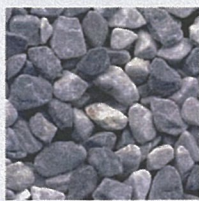

エクスポシート加工

エクスポシート加工は、種石を反転露出させて、表面を美しい骨材露出仕上げにできます。ご要望に応じて種石の種類や露出させる製品をお選び頂けますので、ご採用の際には担当営業マンにご相談下さい。

エクスポシート：標準種石 種石は15種類（粒径2分 5~7mm）

黒玉

まつり

紅さんご

福浪

鳴門青

大磯

天草

錦

金華

茶仙

桂

御浜

みのわ

淡路

みかげ

仕上がり見本

まつり

錦

■ 種石の埋込断面 ■

※ 印刷インクの性質上、写真と実物の色は多少異なります。

福井市葬祭場